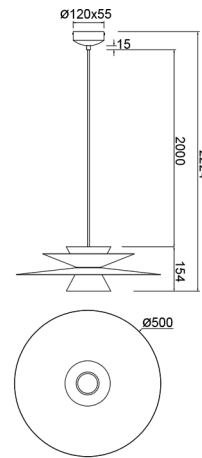

Familia: ESTRELLA

DATOS PRINCIPALES		TAMAÑOS	
Categoría:	Interior Decorativo	Altura (h):	25-220 cm
Tipología:	Lámparas de techo	Diámetro (ø):	50 cm
Descripción:	COLGANTE LED - 12W - NEGRO DIMABLE TRIAC	Anchura (l):	
Acabado:	Negro	Profundidad (w):	
Material:	Aluminio		
EAN:	8435153194382		
Color/Longitud cable:	Negro/2m		

APLICACIONES					
Dimable:	SI	Tipo interruptor:			
Dimer Includido:	Not found	Altura ajustable:	SI	Compatibilidad dimer:	Triac Dimmer Switch

LED		DRIVER	
Lumens:	900 lm	Driver ref.:	
CCT:	3000K	Marca driver:	AC TEC
Wattios LED:	12	Modelo driver:	RS-12-300T
LED (horas):	30.000	Driver output:	300mA 20-40V 12W
Reemplazable:	SI	Certificado driver:	CE
Marca/Tipo LED:	2835 SMD		
On/Off:	30.000		

LOGÍSTICA

Nº bultos por artículo:	1	INDIV.
	Caja 1	Peso bruto: 3,00 kg
CBM caja ind:	0,000 m ³	Peso neto: 1,00 kg
Caja alto (h):	21 cm	
Caja ancho (l):	57 cm	
Caja profundo (w):	57 cm	

INSTALACIÓN

Clase protección:	II	Garantía:	5 años	Cargador:
Input:	220-240V~50/60Hz	Etiqueta energética:	D	Bluetooth: NO
		Protección agua:	IP20	Altavoz:
		CRI:	>= 80	